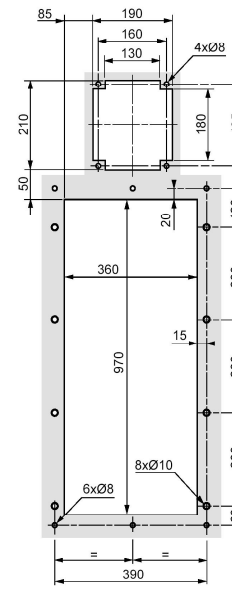

Heatsink outside mounting kit installation sheet

E6581354

VW3	D1 mm	D2 mm	D3 mm	D4 mm	D5 mm
A9 510	82.5	180	150	120	45
A9 511	87.5	190	160	130	35

VW3 A9 512

VW3	a1 mm	b1 mm	G mm	G1 mm	H mm	H1 mm	H2 mm	H3 mm	H4 mm
A9 510	340	790	370	15	260	120	80	100	15
A9 511	360	845	396	18	310	70	91.5	83.5	10

VW3 A9 513

VW3	D1 mm
A9 514	90
A9 515	165

VW3	a1 mm	G mm	G1 mm
A9 514	610	645	215
A9 515	685	720	240

Heatsink outside mounting kit installation sheet

E6581354

Heatsink outside mounting kit installation sheet