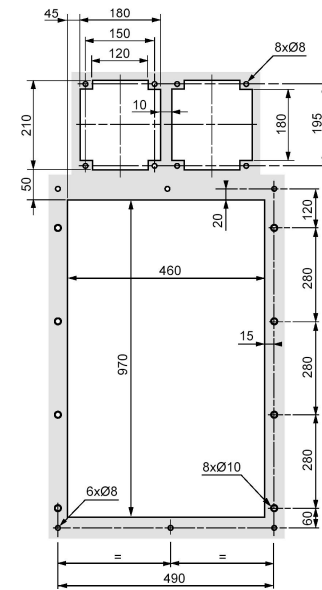

Heatsink outside mounting kit installation sheet

E6581354

VW3	D1 mm	D2 mm	D3 mm	D4 mm	D5 mm
A9 510	82.5	180	150	120	45
A9 511	87.5	190	160	130	35

VW3 A9 512

VW3	a1 mm	b1 mm	G mm	G1 mm	H mm	H1 mm	H2 mm	H3 mm	H4 mm
A9 510	340	790	370	15	260	120	80	100	15
A9 511	360	845	396	18	310	70	91.5	83.5	10

VW3 A9 513

VW3	D1 mm
A9 514	90
A9 515	165

VW3	a1 mm	G mm	G1 mm
A9 514	610	645	215
A9 515	685	720	240

Heatsink outside mounting kit installation sheet

E6581354

Heatsink outside mounting kit installation sheet