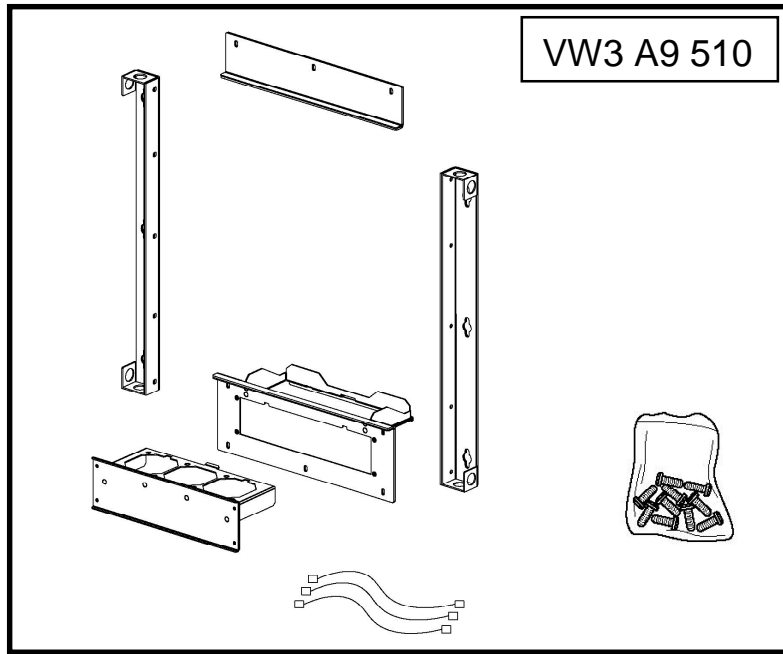

Heatsink outside mounting kit installation sheet

E6581354

VW3 A9 510	ATV71HD55M3X ATV71HD90N	ATV61HD55M3X ATV61HD75M3X ATV61HD90N4 ATV61HC11N4
VW3 A9 511	ATV71HD75M3X ATV71HC11N4	ATV61HD90M3X ATV61HC13N4
VW3 A9 512	ATV71HC13N4	ATV61HC16N4
VW3 A9 513	ATV71HC16N4	ATV61HC22N4
VW3 A9 514	ATV71HC20N4 ATV71HC25N4 ATV71HC28N4	ATV61HC25N4 ATV61HC31N4
VW3 A9 515	ATV71HC20N4 + VW3A7101 ATV71HC25N4 + VW3A7101 ATV71HC28N4 + VW3A7101	ATV61HC25N4 + VW3A7101 ATV61HC31N4 + VW3A7101