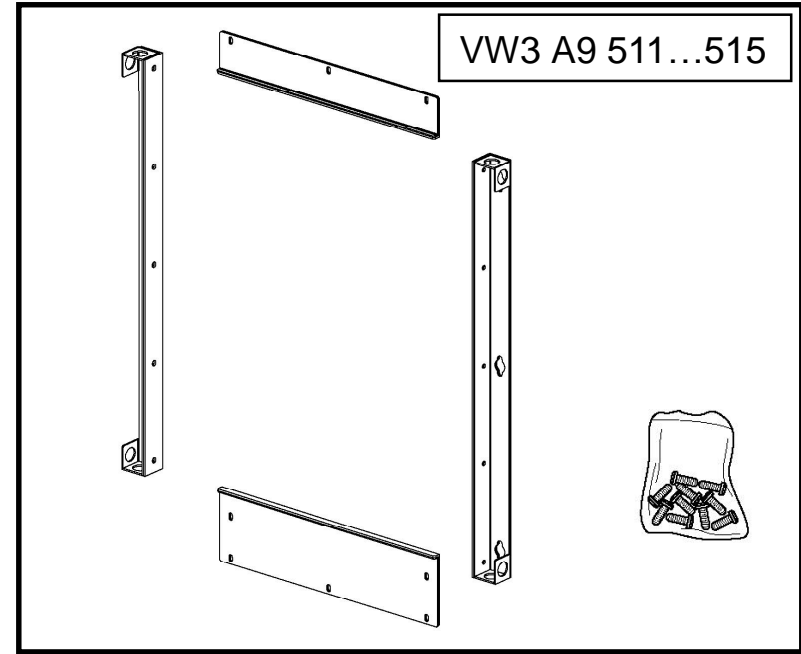

Heatsink outside mounting kit installation sheet

E6581354

VW3 A9 510	ATV71HD55M3X ATV71HD90N	ATV61HD55M3X ATV61HD75M3X ATV61HD90N4 ATV61HC11N4
VW3 A9 511	ATV71HD75M3X ATV71HC11N4	ATV61HD90M3X ATV61HC13N4
VW3 A9 512	ATV71HC13N4	ATV61HC16N4
VW3 A9 513	ATV71HC16N4	ATV61HC22N4
VW3 A9 514	ATV71HC20N4 ATV71HC25N4 ATV71HC28N4	ATV61HC25N4 ATV61HC31N4
VW3 A9 515	ATV71HC20N4 + VW3A7101 ATV71HC25N4 + VW3A7101 ATV71HC28N4 + VW3A7101	ATV61HC25N4 + VW3A7101 ATV61HC31N4 + VW3A7101