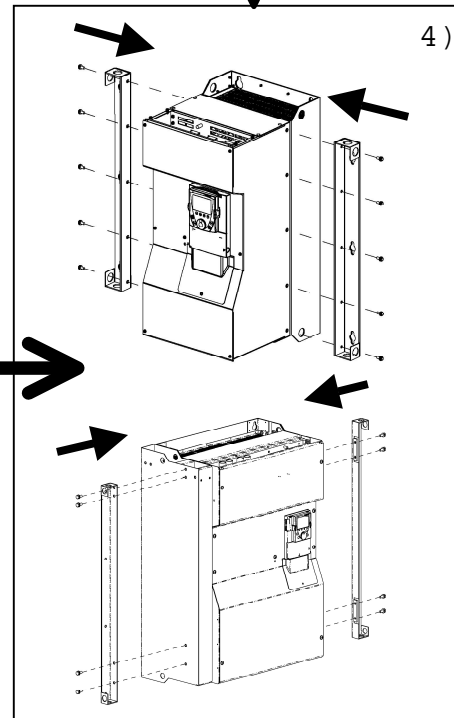

Heatsink outside mounting kit installation sheet

E6581354

VW3	D1 mm	D2 mm	D3 mm	D4 mm	D5 mm
A9 510	82.5	180	150	120	45
A9 511	87.5	190	160	130	35

VW3 A9 512

VW3	a1 mm	b1 mm	G mm	G1 mm	H mm	H1 mm	H2 mm	H3 mm	H4 mm
A9 510	340	790	370	15	260	120	80	100	15
A9 511	360	845	396	18	310	70	91.5	83.5	10

VW3 A9 513

VW3	D1 mm
A9 514	90
A9 515	165

VW3	a1 mm	G mm	G1 mm
A9 514	610	645	215
A9 515	685	720	240

Heatsink outside mounting kit installation sheet

E6581354

Heatsink outside mounting kit installation sheet