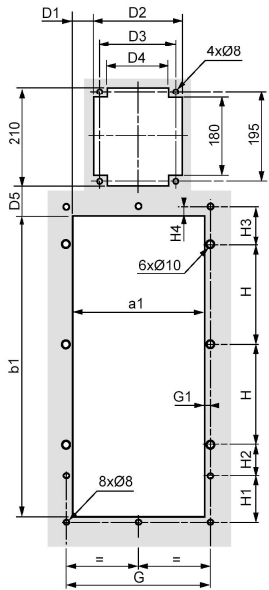

Heatsink outside mounting kit installation sheet

E6581354

VW3 A9 510	ATV71HD55M3X ATV71HD90N	ATV61HD55M3X ATV61HD75M3X ATV61HD90N4 ATV61HC11N4
VW3 A9 511	ATV71HD75M3X ATV71HC11N4	ATV61HD90M3X ATV61HC13N4
VW3 A9 512	ATV71HC13N4	ATV61HC16N4
VW3 A9 513	ATV71HC16N4	ATV61HC22N4
VW3 A9 514	ATV71HC20N4 ATV71HC25N4 ATV71HC28N4	ATV61HC25N4 ATV61HC31N4
VW3 A9 515	ATV71HC20N4 + VW3A7101 ATV71HC25N4 + VW3A7101 ATV71HC28N4 + VW3A7101	ATV61HC25N4 + VW3A7101 ATV61HC31N4 + VW3A7101

Heatsink outside mounting kit installation sheet

E6581354

VW3	D1 mm	D2 mm	D3 mm	D4 mm	D5 mm
A9 510	82.5	180	150	120	45
A9 511	87.5	190	160	130	35

VW3 A9 512

VW3	a1 mm	b1 mm	G mm	G1 mm	H mm	H1 mm	H2 mm	H3 mm	H4 mm
A9 510	340	790	370	15	260	120	80	100	15
A9 511	360	845	396	18	310	70	91.5	83.5	10

VW3 A9 513

VW3	D1 mm
A9 514	90
A9 515	165

VW3	a1 mm	G mm	G1 mm
A9 514	610	645	215
A9 515	685	720	240

Heatsink outside mounting kit installation sheet

E6581354

Heatsink outside mounting kit installation sheet