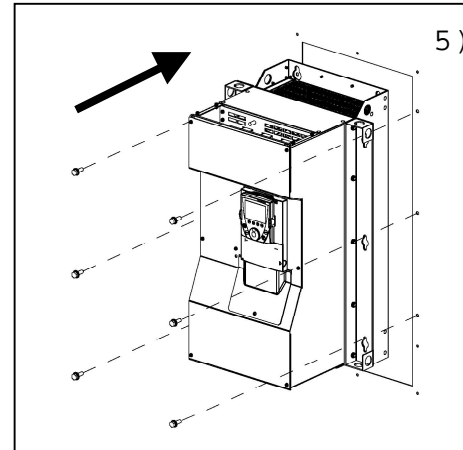

Heatsink outside mounting kit installation sheet

E6581354

VW3	D1 mm	D2 mm	D3 mm	D4 mm	D5 mm
A9 510	82.5	180	150	120	45
A9 511	87.5	190	160	130	35

VW3 A9 512

VW3	a1 mm	b1 mm	G mm	G1 mm	H mm	H1 mm	H2 mm	H3 mm	H4 mm
A9 510	340	790	370	15	260	120	80	100	15
A9 511	360	845	396	18	310	70	91.5	83.5	10

VW3 A9 513

VW3	D1 mm
A9 514	90
A9 515	165

VW3	a1 mm	G mm	G1 mm
A9 514	610	645	215
A9 515	685	720	240

Heatsink outside mounting kit installation sheet

E6581354

Heatsink outside mounting kit installation sheet