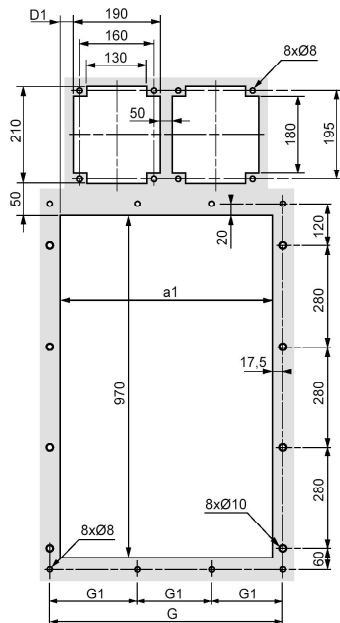

Heatsink outside mounting kit installation sheet

E6581354

VW3	D1 mm	D2 mm	D3 mm	D4 mm	D5 mm
A9 510	82.5	180	150	120	45
A9 511	87.5	190	160	130	35

VW3 A9 512

VW3	a1 mm	b1 mm	G mm	G1 mm	H mm	H1 mm	H2 mm	H3 mm	H4 mm
A9 510	340	790	370	15	260	120	80	100	15
A9 511	360	845	396	18	310	70	91.5	83.5	10

VW3 A9 513

VW3	D1 mm
A9 514	90
A9 515	165

VW3	a1 mm	G mm	G1 mm
A9 514	610	645	215
A9 515	685	720	240

Heatsink outside mounting kit installation sheet

E6581354

Heatsink outside mounting kit installation sheet